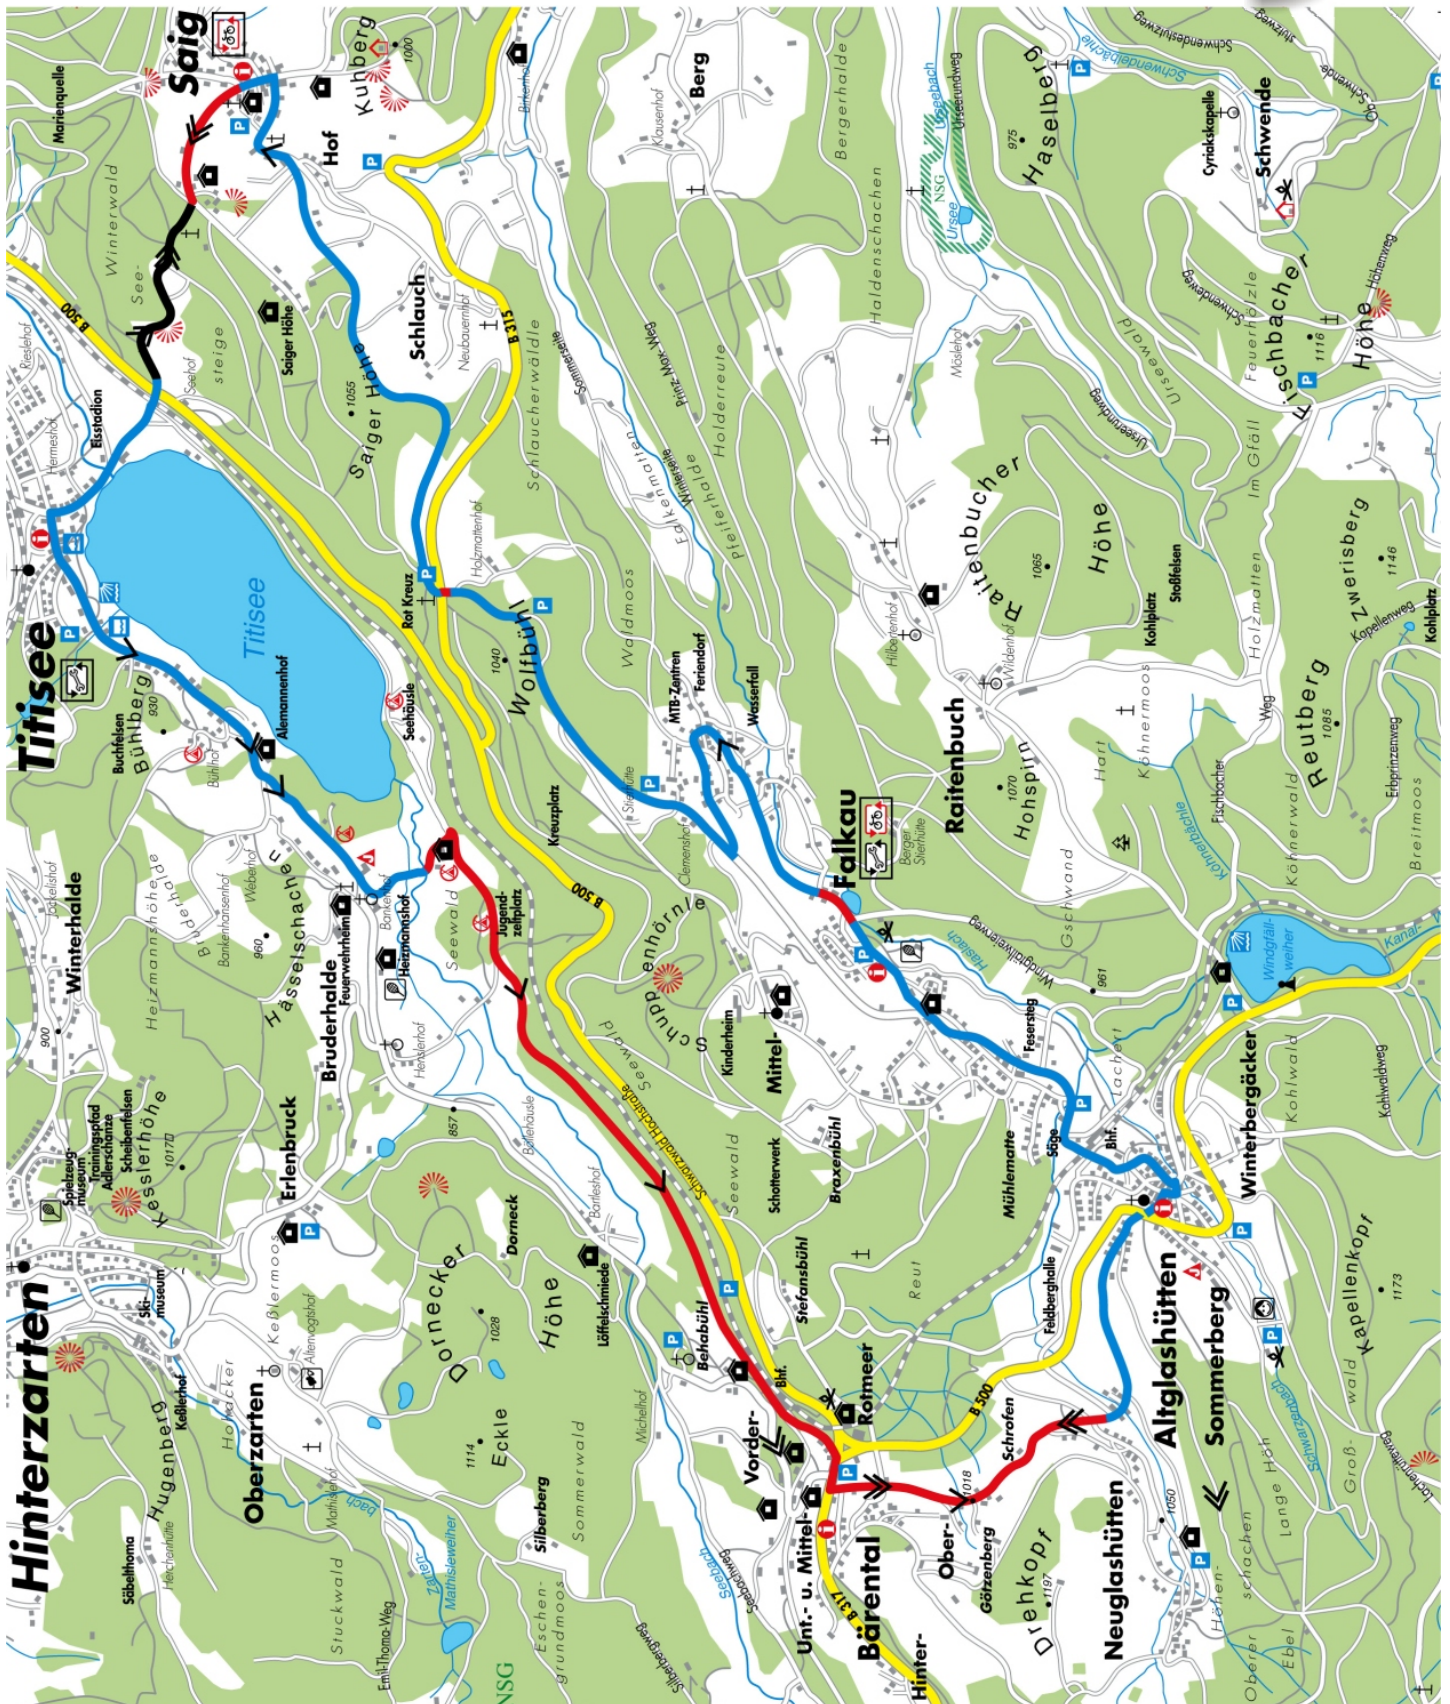

Bikespass im Südschwarzwald

Feldbergtour 1 - 20,5km

Bikespass im Südschwarzwald

Feldbergtour 1 - 20,5km

Höhenprofil: